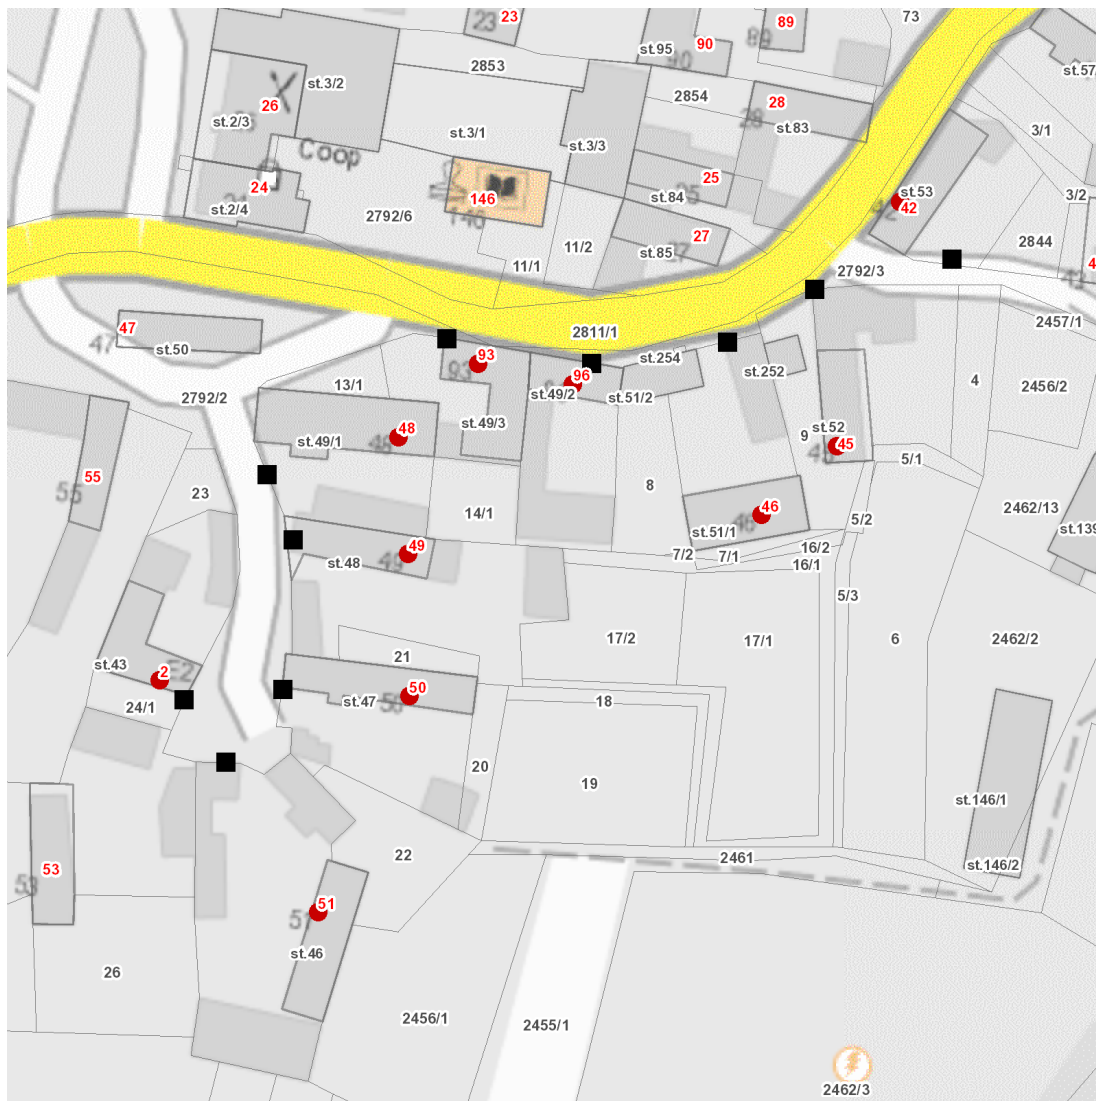

dne **11. 9. 2024** od **7:30** do **12:00** hodin

Plánovaná odstávka zahrnuje tyto lokality:**Svéradice (okres Klatovy)**

č. p. 42, 45, 46, 48, 49, 50, 51, 93, 96

č. ev. 2

UPOZORNĚNÍ

Dotčené zařízení distribuční soustavy je nutné i v době odstávky považovat za zařízení pod napětím, a proto vás žádáme o dodržení všech zásad bezpečnosti a provedení opatření potřebných k zamezení případných škod na zdraví a majetku. | Provozovatelé výroben elektřiny jsou povinni zajistit přerušení dodávky elektřiny z výroby do vypnutého úseku distribuční soustavy.

NEJDE VÁM ELEKTŘINA...

TIP: Registrujte se zdarma na www.cezdistribuce.cz/sluzba a informace o odstávkách elektřiny budete dostávat e-mailem nebo SMS. U poruch zasíláme SMS s předpokládanou dobou obnovení dodávek. | Aktuální stav dodávek elektřiny na konkrétní adrese zjistíte snadno, rychle a bez registrace na portále **Bez Štávy** (www.bezstavy.cz).

dne 11. 9. 2024 od 7:30 do 12:00 hodin

Orientační mapový podklad odstávkou dotčených lokalit

VYSVĚTLIVKY

- – adresy dotčené odstávkou elektřiny
- – místa připojení k elektrické síti dotčená odstávkou

INFORMACE ZASLÁNA

IDDS: ptbbibd (Obec Svěradice)