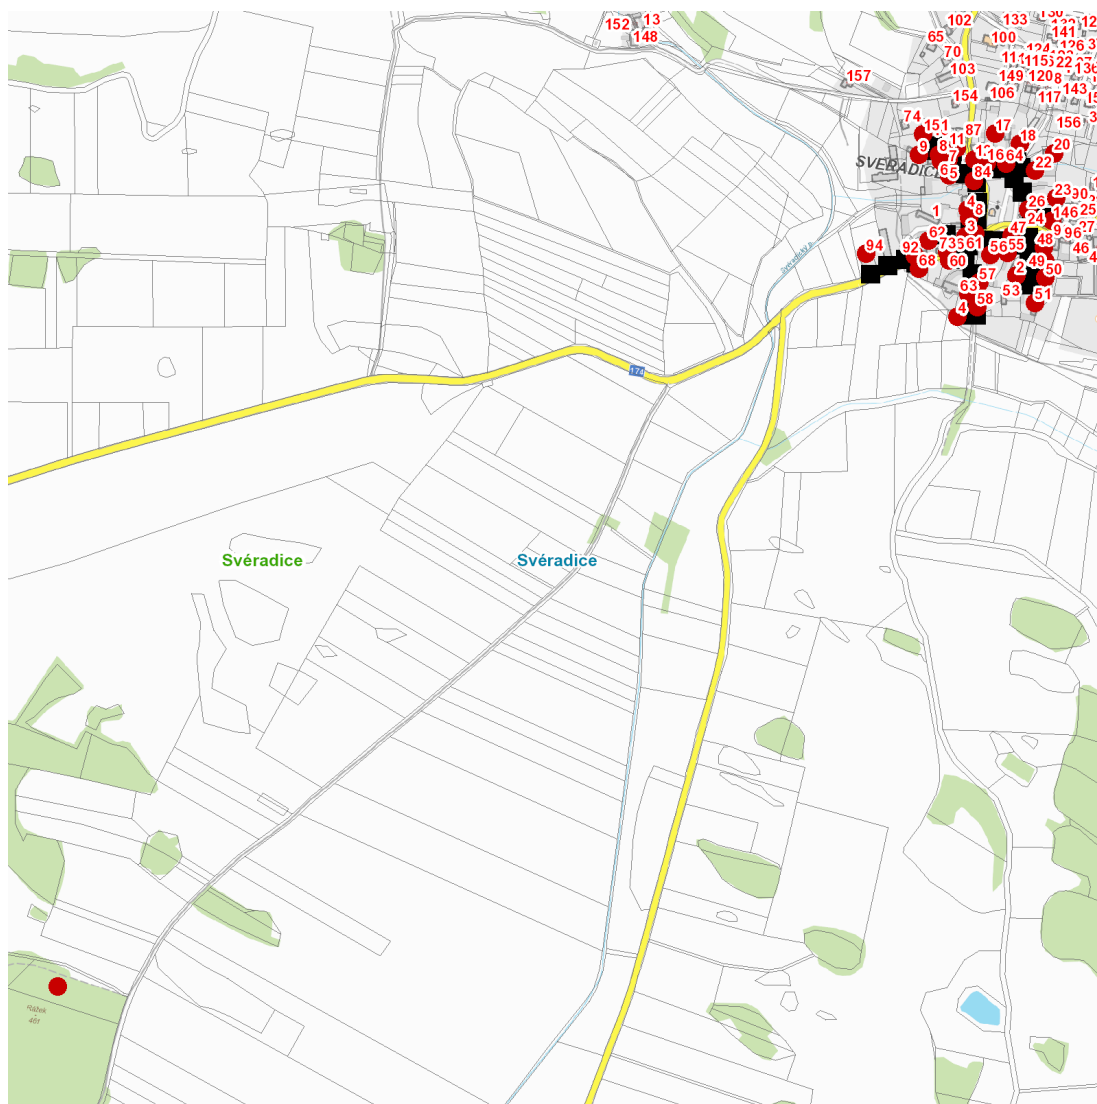

dne **6. 9. 2024** od **7:30** do **14:00** hodin

Plánovaná odstávka zahrnuje tyto lokality:**Svéradice (okres Klatovy)**

č. p. 3-9, 11, 12, 16, 17, 18, 20, 22, 23, 26, 47-51, 55, 56, 57, 58, 60-64, 66, 68, 84, 92, 94, 146, 151

č. ev. 2, 4

kat. území **Svéradice** (kód **760307**): parcelní č. 2792/10, 3450

UPOZORNĚNÍ

Dotčené zařízení distribuční soustavy je nutné i v době odstávky považovat za zařízení pod napětím, a proto vás žádáme o dodržení všech zásad bezpečnosti a provedení opatření potřebných k zamezení případných škod na zdraví a majetku. | Provozovatelé výroben elektřiny jsou povinni zajistit přerušení dodávky elektřiny z výroby do vypnutého úseku distribuční soustavy.

dne 6. 9. 2024 od 7:30 do 14:00 hodin**Orientační mapový podklad odstávkou dotčených lokalit****VYSVĚTLIVKY**

- – adresy dotčené odstávkou elektřiny
- – místa připojení k elektrické síti dotčená odstávkou

INFORMACE ZASLÁNA

IDDS: ptbbibd (Obec Svěradice)