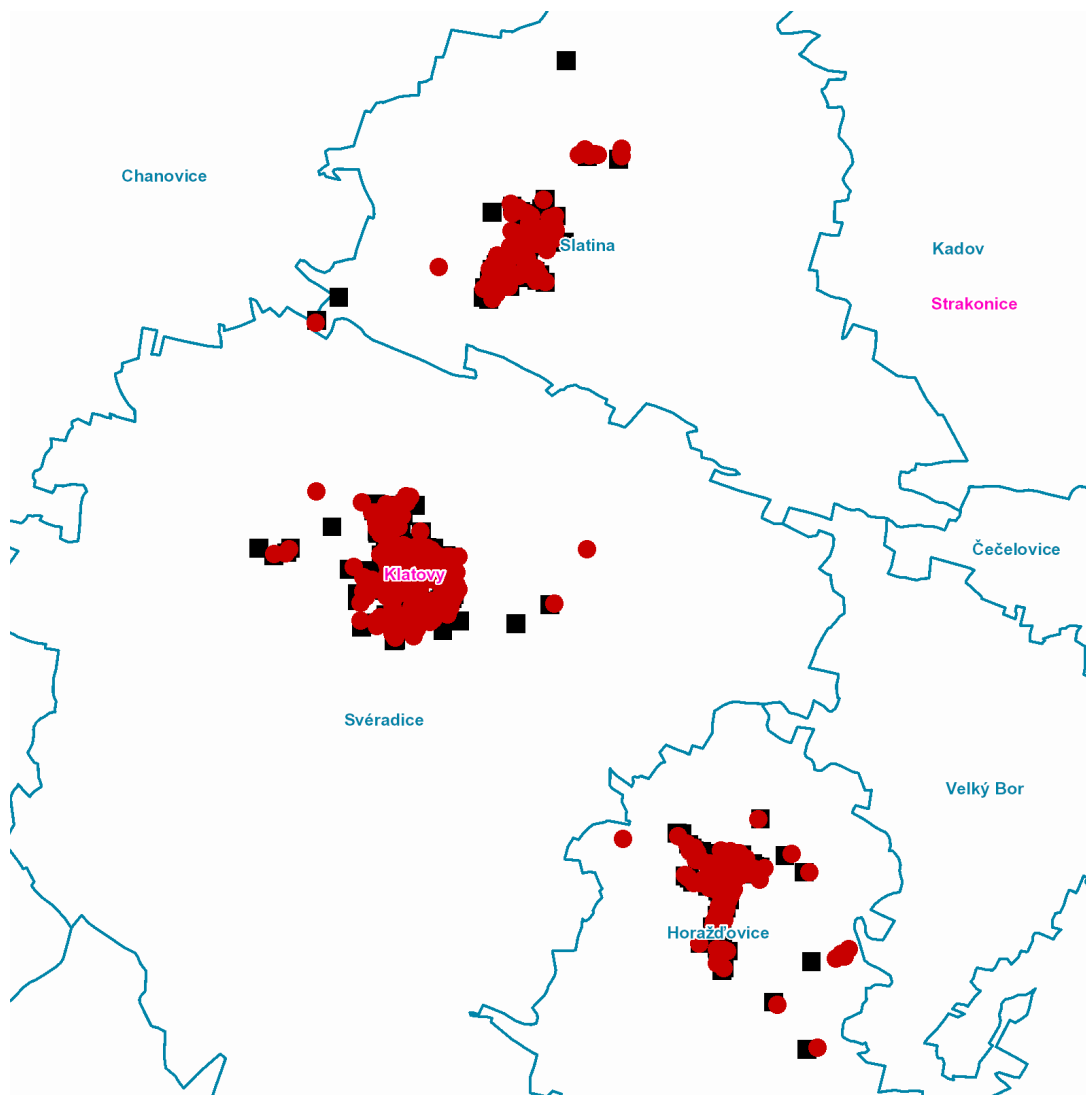

dne **16. 9. 2021** od **7:30** do **16:00** hodin

Plánovaná odstávka zahrnuje tyto lokality:**Horažďovice (okres Klatovy)**část obce **Komušín**

č. p. 1-8, 10-15, 17-22, 25-38, 40, 45-54, 56, 58, 59, 61, 62, 63, 64, 67-76

č. ev. 1, 2, 3, 7, 9-13, 15

kat. území **Slatina u Horažďovic** (kód **749630**): **parcelní č.** 31/3, 97, 103, 110, 2116/6**Svéradice (okres Klatovy)**č. p. 2-9, 11-18, 20, 22, 23, 25, 26, 27, 29, 30, 31, 32, 34, 35, 37, 38, 39, 41-52, 55, 56, 57, 58, 60-71, 74, 75,
76, 78, 79, 80, 82, 84, 85, 87, 88, 89, 90, 92-97, 99-151, 153-157

č. ev. 1, 2, 6, 7, 9, 11, 13, 14

kat. území **Svéradice** (kód **760307**): **parcelní č.** 87, 96/9, 110/6, 166, 188, 226, 259, 493/5, 497/11, 528/2,
531/1, 532/2, 2792/10, 2799/1

UPOZORNĚNÍ

Dotčené zařízení distribuční soustavy je nutné i v době odstávky považovat za zařízení pod napětím, a proto vás žádáme o dodržení všech zásad bezpečnosti a provedení opatření potřebných k zamezení případných škod na zdraví a majetku. | Provozovatelé výroben elektřiny jsou povinni zajistit přerušeni dodávky elektřiny z výroby do vypnutého úseku distribuční soustavy.

dne **16. 9. 2021** od **7:30** do **16:00** hodin**Orientační mapový podklad odstávkou dotčených lokalit****VYSVĚTLIVKY**

- – adresy dotčené odstávkou elektřiny
- – místa připojení k elektrické síti dotčená odstávkou