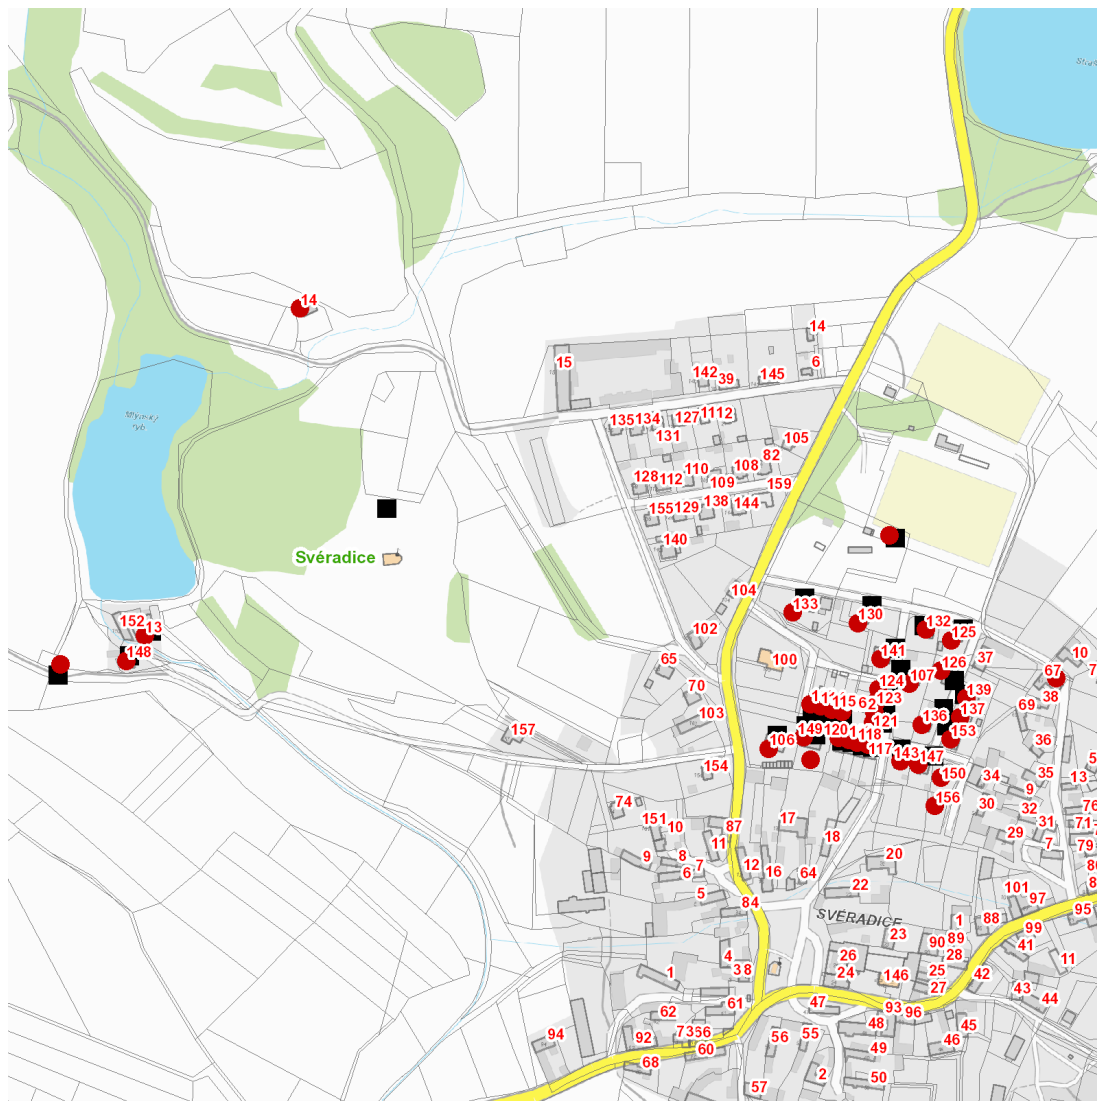

dne **11. 9. 2024** od **12:00** do **15:00** hodin

Plánovaná odstávka zahrnuje tyto lokality:**Svéradice (okres Klatovy)**

č. p. 13, 14, 106, 107, 113-126, 130, 132, 133, 136, 137, 139, 141, 143, 147, 148, 149, 150, 153, 156

kat. území **Svéradice** (kód **760307**): **parcelní č.** 87, 96/9, 110/6, 259

UPOZORNĚNÍ

Dotčené zařízení distribuční soustavy je nutné i v době odstávky považovat za zařízení pod napětím, a proto vás žádáme o dodržení všech zásad bezpečnosti a provedení opatření potřebných k zamezení případných škod na zdraví a majetku. | Provozovatelé výroben elektřiny jsou povinni zajistit přerušeni dodávky elektřiny z výroby do vypnutého úseku distribuční soustavy.

dne 11. 9. 2024 od 12:00 do 15:00 hodin**Orientační mapový podklad odstávkou dotčených lokalit****VYSVĚTLIVKY**

- – adresy dotčené odstávkou elektřiny
- – místa připojení k elektrické síti dotčená odstávkou

INFORMACE ZASLÁNA

IDDS: ptbbibd (Obec Svěradice)